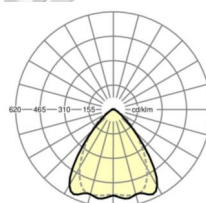

параметры

номер заказа	19532004010
код EAN	4020863433148
номер таможенного тарифа	94051190
Знак прохождения контроля	IP 64, класс защиты I, ENEC10 VDE, F, D, HACCP DIN10500/Food/IFS-пригодность для применения/BRC, Indoor, CE
Степень ударопрочности IK	IK03 (-20°C bis 35°C)
Температура окружения	ta -20°C в 35°C
Гарантийный срок	5 лет
Государственные программы поддержки	BEG - государственные субсидии для энергосберегающих зданий (действительна только для Германии)

электротехника

Балласт	Электронный драйвер (1 штука)
Мощность системы	24W
сетевое напряжение	230V/50Hz
класс энергосбережения/Источник света	C

Оптика

Оснастка	LED, цветопередача/оттенок света CRI ≥ 80 / 4000K
Допуск для координаты цветности (MacAdam)	3SDCM
Номинальный световой поток	4566lm
Срок службы LED	50000h L80/B10 (Tq 35°C), 70000h L80/B50 (Tq 35°C), 100000h L80/B50 (Tq 30°C)
светоотдача светильников	192lm/W
Угол излучения	80° (C0) / 75° (C90)
UGR поп./вдоль	18.5 / 19.1

DEEP-LINK

<https://www.regiolux.de/ru/article/19532004010>

Ссылка	LED 4000lm 840
ηLB	100 %
Φ ↓/↑	98 % / 2 %
UGR поп./вдоль	18.5 / 19.1